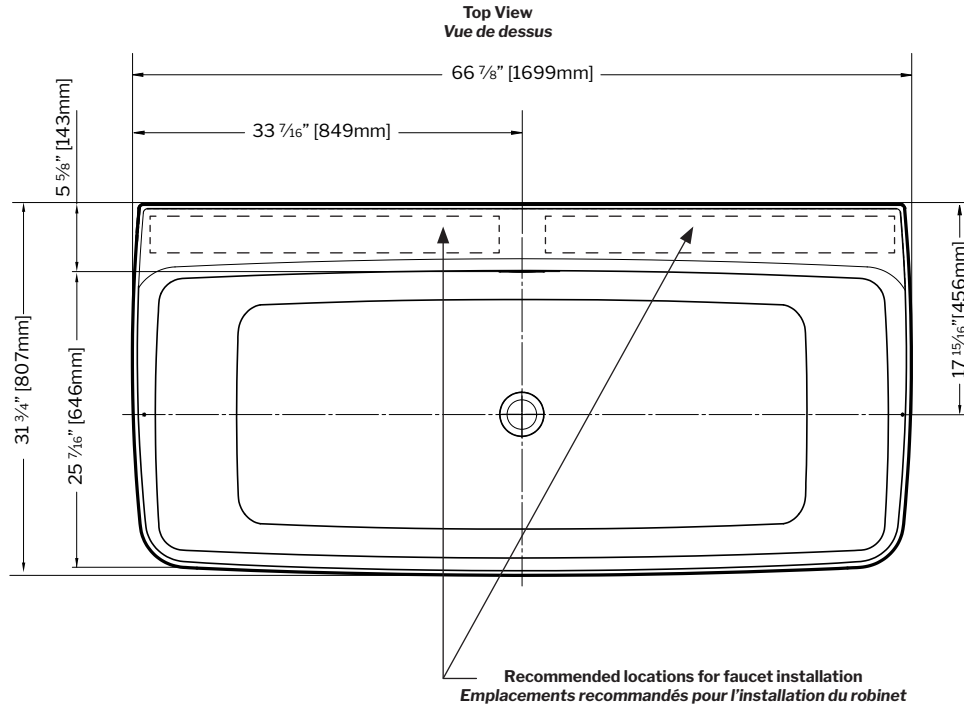

Sonoro Plus | Acrylic bathtub / *Baignoire en acrylique*

Model shown / Modèle présenté: BZSN6732-18

FEATURES / CARACTÉRISTIQUES :

- Sturdy construction with fibreglass reinforcement
Construction de fibre de verre solide renforcée
- Easy to clean white high-gloss surface
Surface blanche très brillante et facile d'entretien
- Spacious freestanding bathtub for better comfort
Baignoire spacieuse autoportante pour un confort accru
- Ø 1½" Tailpiece included
Tube de vidange de Ø 1½" inclus
- Pre-installed drain and overflow
Trop-plein et drain préinstallés pour une installation rapide
- Compatible with Fleurco RapidConnect® drain for freestanding tubs
Compatible avec le drain de plancher Fleurco RapidConnect® pour baignoires autoportantes

MODEL MODÈLE	NET WEIGHT POIDS NET		CAPACITY CAPACITÉ	
	LB	KG	US GAL	L
BZSN6732	86	39	71	270

Tolerance on dimensions/ Tolérance des dimensions : ± 1/4" [6 mm]

garantie limitée de **10** ans
year limited warranty