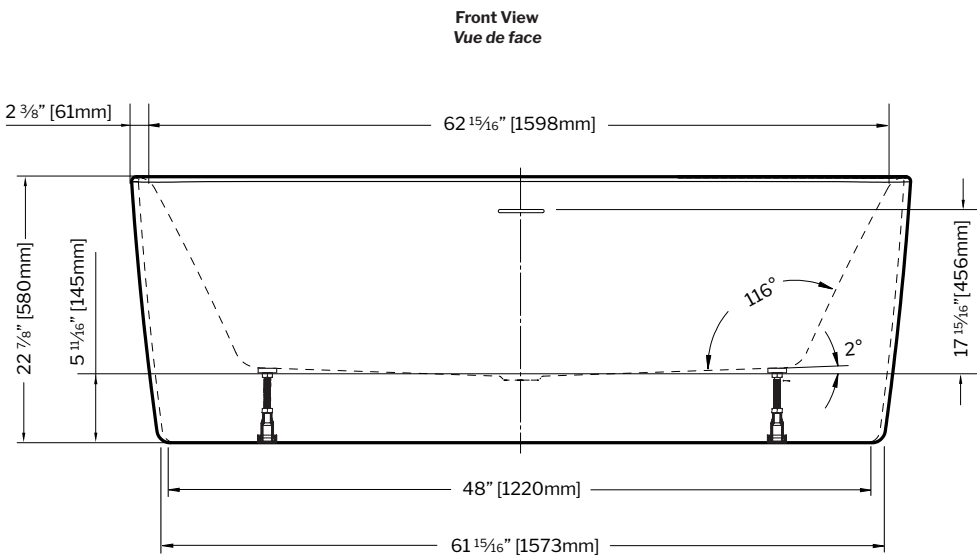

Sonoro Plus | Acrylic bathtub / *Baignoire en acrylique*

Model shown / Modèle présenté: BZSN6732-18

FEATURES / CARACTÉRISTIQUES :

- Sturdy construction with fibreglass reinforcement
Construction de fibre de verre solide renforcée
- Easy to clean white high-gloss surface
Surface blanche très brillante et facile d'entretien
- Spacious freestanding bathtub for better comfort
Baignoire spacieuse autoportante pour un confort accru
- Ø 1½" Tailpiece included
Tube de vidange de Ø 1½" inclus
- Pre-installed drain and overflow
Trop-plein et drain préinstallés pour une installation rapide
- Compatible with Fleurco RapidConnect® drain for freestanding tubs
Compatible avec le drain de plancher Fleurco RapidConnect® pour baignoires autoportantes

Technical information / Information technique

Project / Projet : Contact : Date : Tel / Tél :	Products and specifications are subject to change without notice. Please contact our sale office for any further enquiry. <i>Les produits et les caractéristiques peuvent être modifiés sans préavis. Pour toute demande de renseignements, veuillez communiquer avec notre service à la clientèle.</i>	TUB DRAIN COVER FINISH FINI DU COUVERCLE DE DRAIN
		Included / Inclus White / Blanc: TUBDRAINCOVER-18 Optional / Optionnel Chrome: TUBDRAINCOVER-11 Brushed Nickel / Nickel brossé: TUBDRAINCOVER-25 Matte Black / Noir mat: TUBDRAINCOVER-33

MODEL MODÈLE	NET WEIGHT POIDS NET		CAPACITY CAPACITÉ	
	LB	KG	US GAL	L
BZSN6732	86	39	71	270

Tolerance on dimensions/ Tolérance des dimensions : ± 1/4" [6 mm]

garantie limitée de **10** ans
year limited warranty