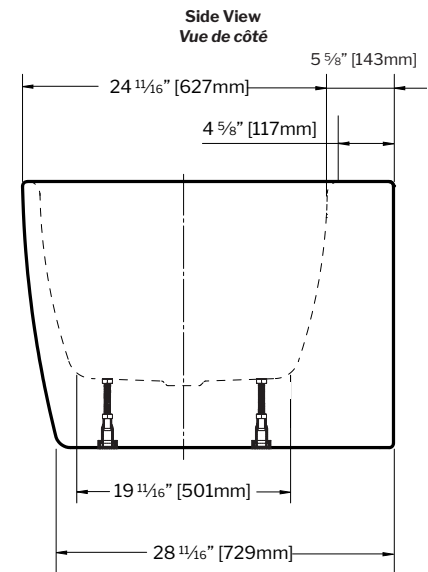

Sonoro Plus | Acrylic bathtub / *Baignoire en acrylique*

Model shown / Modèle présenté: BZSN6732-18

FEATURES / CARACTÉRISTIQUES :

- Sturdy construction with fibreglass reinforcement
Construction de fibre de verre solide renforcée
- Easy to clean white high-gloss surface
Surface blanche très brillante et facile d'entretien
- Spacious freestanding bathtub for better comfort
Baignoire spacieuse autoportante pour un confort accru
- Ø 1½" Tailpiece included
Tube de vidange de Ø 1½" inclus
- Pre-installed drain and overflow
Trop-plein et drain préinstallés pour une installation rapide
- Compatible with Fleurco RapidConnect® drain for freestanding tubs
Compatible avec le drain de plancher Fleurco RapidConnect® pour baignoires autoportantes

Technical information / Information technique

Project / Projet : Contact : Date : Tel / Tél :	Products and specifications are subject to change without notice. Please contact our sale office for any further enquiry. <i>Les produits et les caractéristiques peuvent être modifiés sans préavis. Pour toute demande de renseignements, veuillez communiquer avec notre service à la clientèle.</i>	TUB DRAIN COVER FINISH FINI DU COUVERCLE DE DRAIN
		Included / Inclus White / Blanc: TUBDRAINCOVER-18 Optional / Optionnel Chrome: TUBDRAINCOVER-11 Brushed Nickel / Nickel brossé: TUBDRAINCOVER-25 Matte Black / Noir mat: TUBDRAINCOVER-33

MODEL MODÈLE	NET WEIGHT POIDS NET		CAPACITY CAPACITÉ	
	LB	KG	US GAL	L
BZSN6732	86	39	71	270

Tolerance on dimensions/ Tolérance des dimensions : ± 1/4" [6 mm]

garantie limitée de **10** ans
year limited warranty