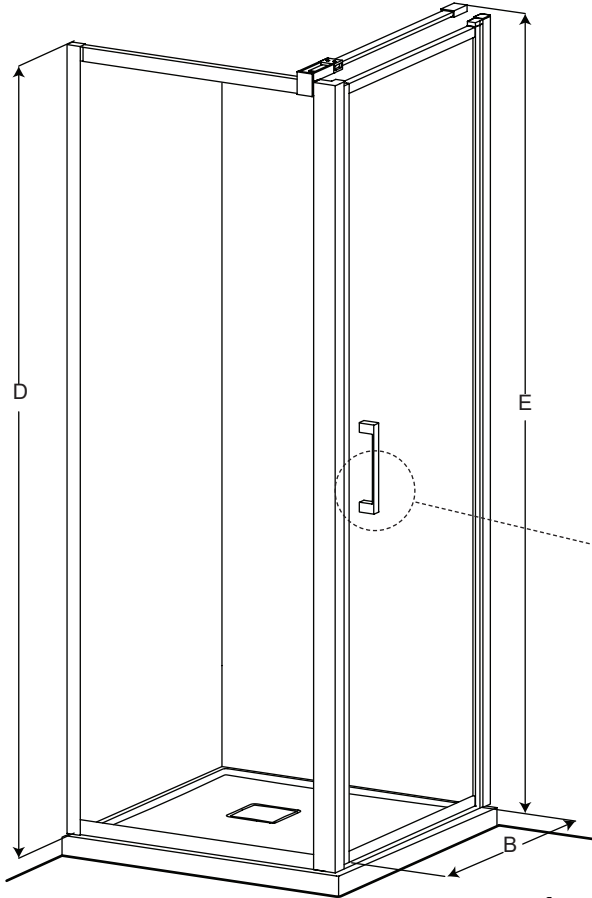

Project / Projet : Contact : Date : Tel / Tél :	Products and specifications are subject to change without notice. Please contact our sale office for any further enquiry. <i>Les produits et les caractéristiques peuvent être modifiés sans préavis. Pour toute demande de renseignements, veuillez communiquer avec notre service à la clientèle.</i>	Glass Options / Verre	Finish Options / Fini
		(5/16", 8mm) 40 : Clear / Clair	11: Chrome / Chrome 25: Brushed Nickel / Nickel brossé 33 : Matte Black / Noir mat