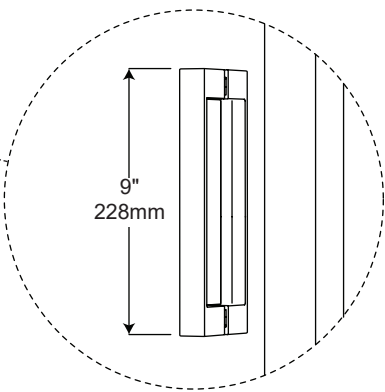

Microtek
by Fleurco

Glass surface protection
See information sheet at the end of this section.

Protection du verre Microtek,
voir à la fin de la section pour plus d'informations

FLEURCO™SEKUR⁺
SAFETY PROTECTION (S.R.T.)

FLEURCO™SEKUR⁺
PROTECTION DE SÉCURITÉ (S.R.É.)