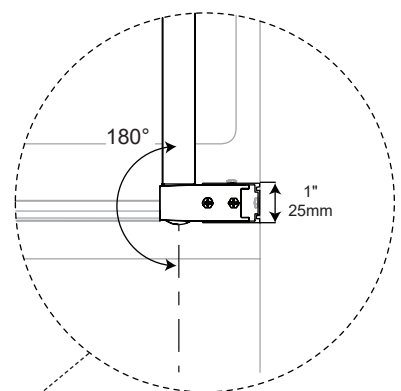

Microtek
by Fleurco

Glass surface protection
See information sheet at the end of this section.

Protection du verre Microtek,
voir à la fin de la section pour plus d'informations

FLEURCO™SEKUR⁺
SAFETY PROTECTION (S.R.T.)

FLEURCO™SEKUR⁺
PROTECTION DE SÉCURITÉ (S.R.É.)