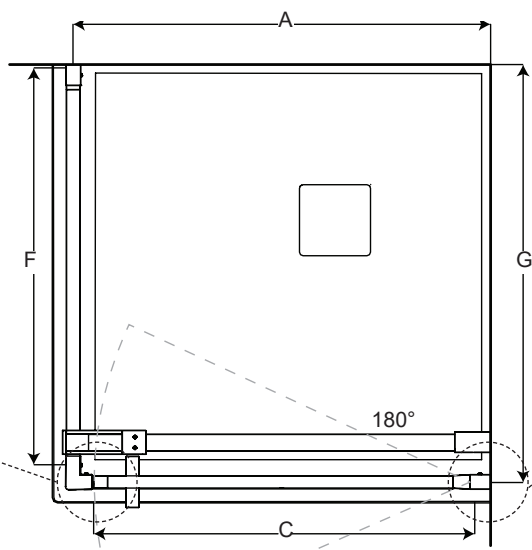

Microtek
by Fleurco

Glass surface protection
See information sheet at the end of this section.

Protection du verre Microtek,
voir à la fin de la section pour plus d'informations

FLEURCO™SEKUR⁺
SAFETY PROTECTION (S.R.T.)

FLEURCO™SEKUR⁺
PROTECTION DE SÉCURITÉ (S.R.É.)