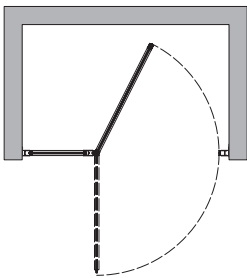

Elera Cube Corner Shower / Cube | Shower / Douche

Pivot door with return panel / Porte Pivotante avec panneau retour

Model shown / Modèle présenté : ELECP2932-11-40-79

FEATURES / CARACTÉRISTIQUES :

- FleurcoSekur+ Safety Protection (S.R.T.) - 5 years limited warranty
FleurcoSekur+ Protection de sécurité (S.R.É.) - garantie limitée de 5 ans
 - Microtek glass surface protection included- 10 years limited warranty
Protection du verre Microtek incluse- garantie limitée de 10 ans
 - Tempered glass thickness: 5/16" (8mm) clear
Verre trempé épaisseur du verre" 5/16" (8mm) clair
 - Magnet closure ensures a water-tight seal
Des aimants de fermeture assurent l'étanchiété
 - Kit with two 3/8" espacers for additional 3/4" wall opening adjustment. (sold separately)
Kit avec deux 3/8" espaceurs pour un ajustement additionnel de 3/4" sur l'ouverture du mur (vendus separement)
 - In & out pivoting system with 90° inward & 90° outward opening
- Porte avec système va-et-vient pivotant à 90° vers l'intérieur et l'extérieur*
 - Reversible left or right door installation on wall or return panel
Ouverture réversible à gauche ou à droite avec installation de la porte sur le mur ou panneau de retour
 - Easy to install (see Instruction Manual)
Facile à installer (Voir le manuel d'instruction)

POSSIBLE CONFIGURATIONS / CONFIGURATIONS POSSIBLES

NOTE: Inward opening and entry can be compromised by insufficient depth of enclosure. Call customer service for more information.

ATTENTION: L'ouverture peut-être compromise si la profondeur de la douche est insuffisante. S'assurer que la robinetterie ne compromet pas l'ouverture de la porte. Appelez le service à la clientèle pour plus d'informations.