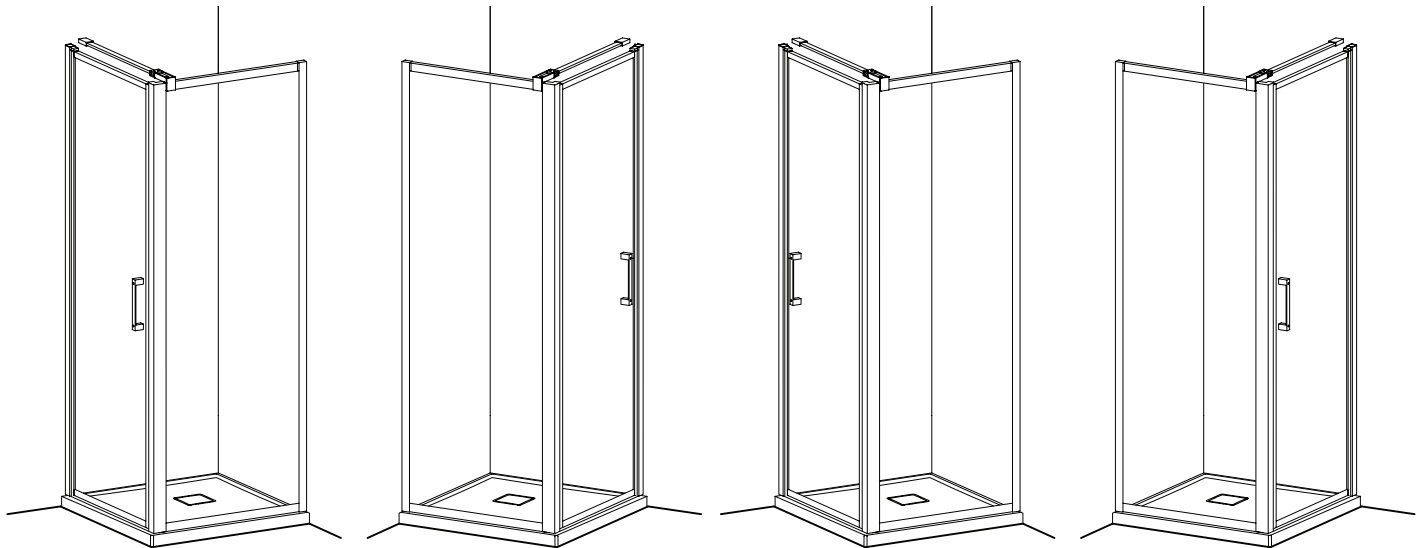

Project / Projet : Contact : Date : Tel / Tél :	Products and specifications are subject to change without notice. Please contact our sale office for any further enquiry. <i>Les produits et les caractéristiques peuvent être modifiés sans préavis. Pour toute demande de renseignements, veuillez communiquer avec notre service à la clientèle.</i>	Glass Options / Verre	Finish Options / Fini
		(5/16", 8mm) 40 : Clear / Clair	11 : Chrome / Chrome 25 : Brushed Nickel / Nickel brossé 33 : Matte Black / Noir mat

POSSIBLE CONFIGURATIONS / CONFIGURATIONS POSSIBLES

NOTE: Inward opening and entry can be compromised by insufficient depth of enclosure. Call customer service for more information.

ATTENTION: L'ouverture peut-être compromise si la profondeur de la douche est insuffisante. S'assurer que la robinetterie ne compromet pas l'ouverture de la porte. Appelez le service à la clientèle pour plus d'informations.

WALL JAMB/ JAMBAGE
EXPANDER/ EXTENSEUR
SPACER / ESPACEUR