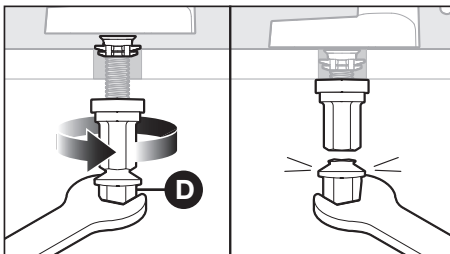

Placer le siège sur la cuvette.

**4**

**Finger tighten (D) to the under side of the bowl.**

Aprieta con los dedos (D) en el  
lado inferior de la taza.

Serrer à la main (D) au-dessous  
de la cuvette.

**5**

**Tighten (D) until lower portions snap off.**

Apretar (D) hasta que las partes inferiores se desprendan.

Serrer (D) jusqu'à ce que les portions inférieures cassent.

**Clean only with a mild soap using a soft, damp cloth and towel dry.**