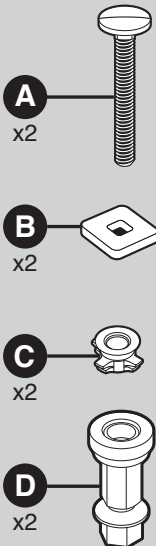

**IMPORTANT**  
Installation Instructions

**IMPORTANTE**  
Instrucciones de Instalación

**IMPORTANT**  
Instructions d'installation

© 2019 1B5995850B

**Tools Needed**

Herramientas requeridas

Outils requis

1/2" (13 mm)

**Hardware Kit Includes**

El kit de instalación incluye

Le kit de matériel inclut

**1**

**Insert (A) through (B) into hinges.**

Insérez (A) à (B) en bisagras.

Insérer (A) à travers (B)  
dans les charnières.

**2**

**Twist or slide (C) onto (A) all the way up.**

Gire o deslice (C) onto (A)  
completamente hacia arriba.

Torsader ou glisser (C) sur (A) à fond.

**3**

**Place seat on bowl.**

Coloque el asiento en la taza.

Placer le siège sur la cuvette.

**4**

**Finger tighten (D) to the under side of the bowl.**

Aprieta con los dedos (D) en el  
lado inferior de la taza.

Serrer à la main (D) au-dessous  
de la cuvette.

**5**