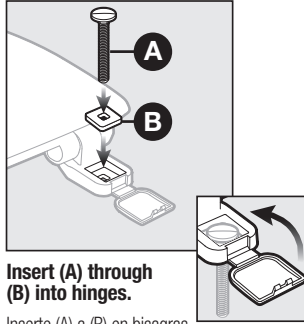

**IMPORTANT**  
Installation Instructions

**IMPORTANTE**  
Instrucciones de Instalación

**IMPORTANT**  
Instructions d'installation

© 2019 1B5995850B

**Tools Needed**

Herramientas requeridas

Outils requis

1/2" (13 mm)

**Hardware Kit Includes**

El kit de instalación incluye

Le kit de matériel inclut

**1**

**Insert (A) through (B) into hinges.**

Insérez (A) à (B) en bisagras.

Insérer (A) à travers (B)  
dans les charnières.

Placer le siège sur la cuvette.

**4**

**Finger tighten (D) to the under side of the bowl.**

Aprieta con los dedos (D) en el  
lado inferior de la taza.

Serrer à la main (D) au-dessous  
de la cuvette.

**5**